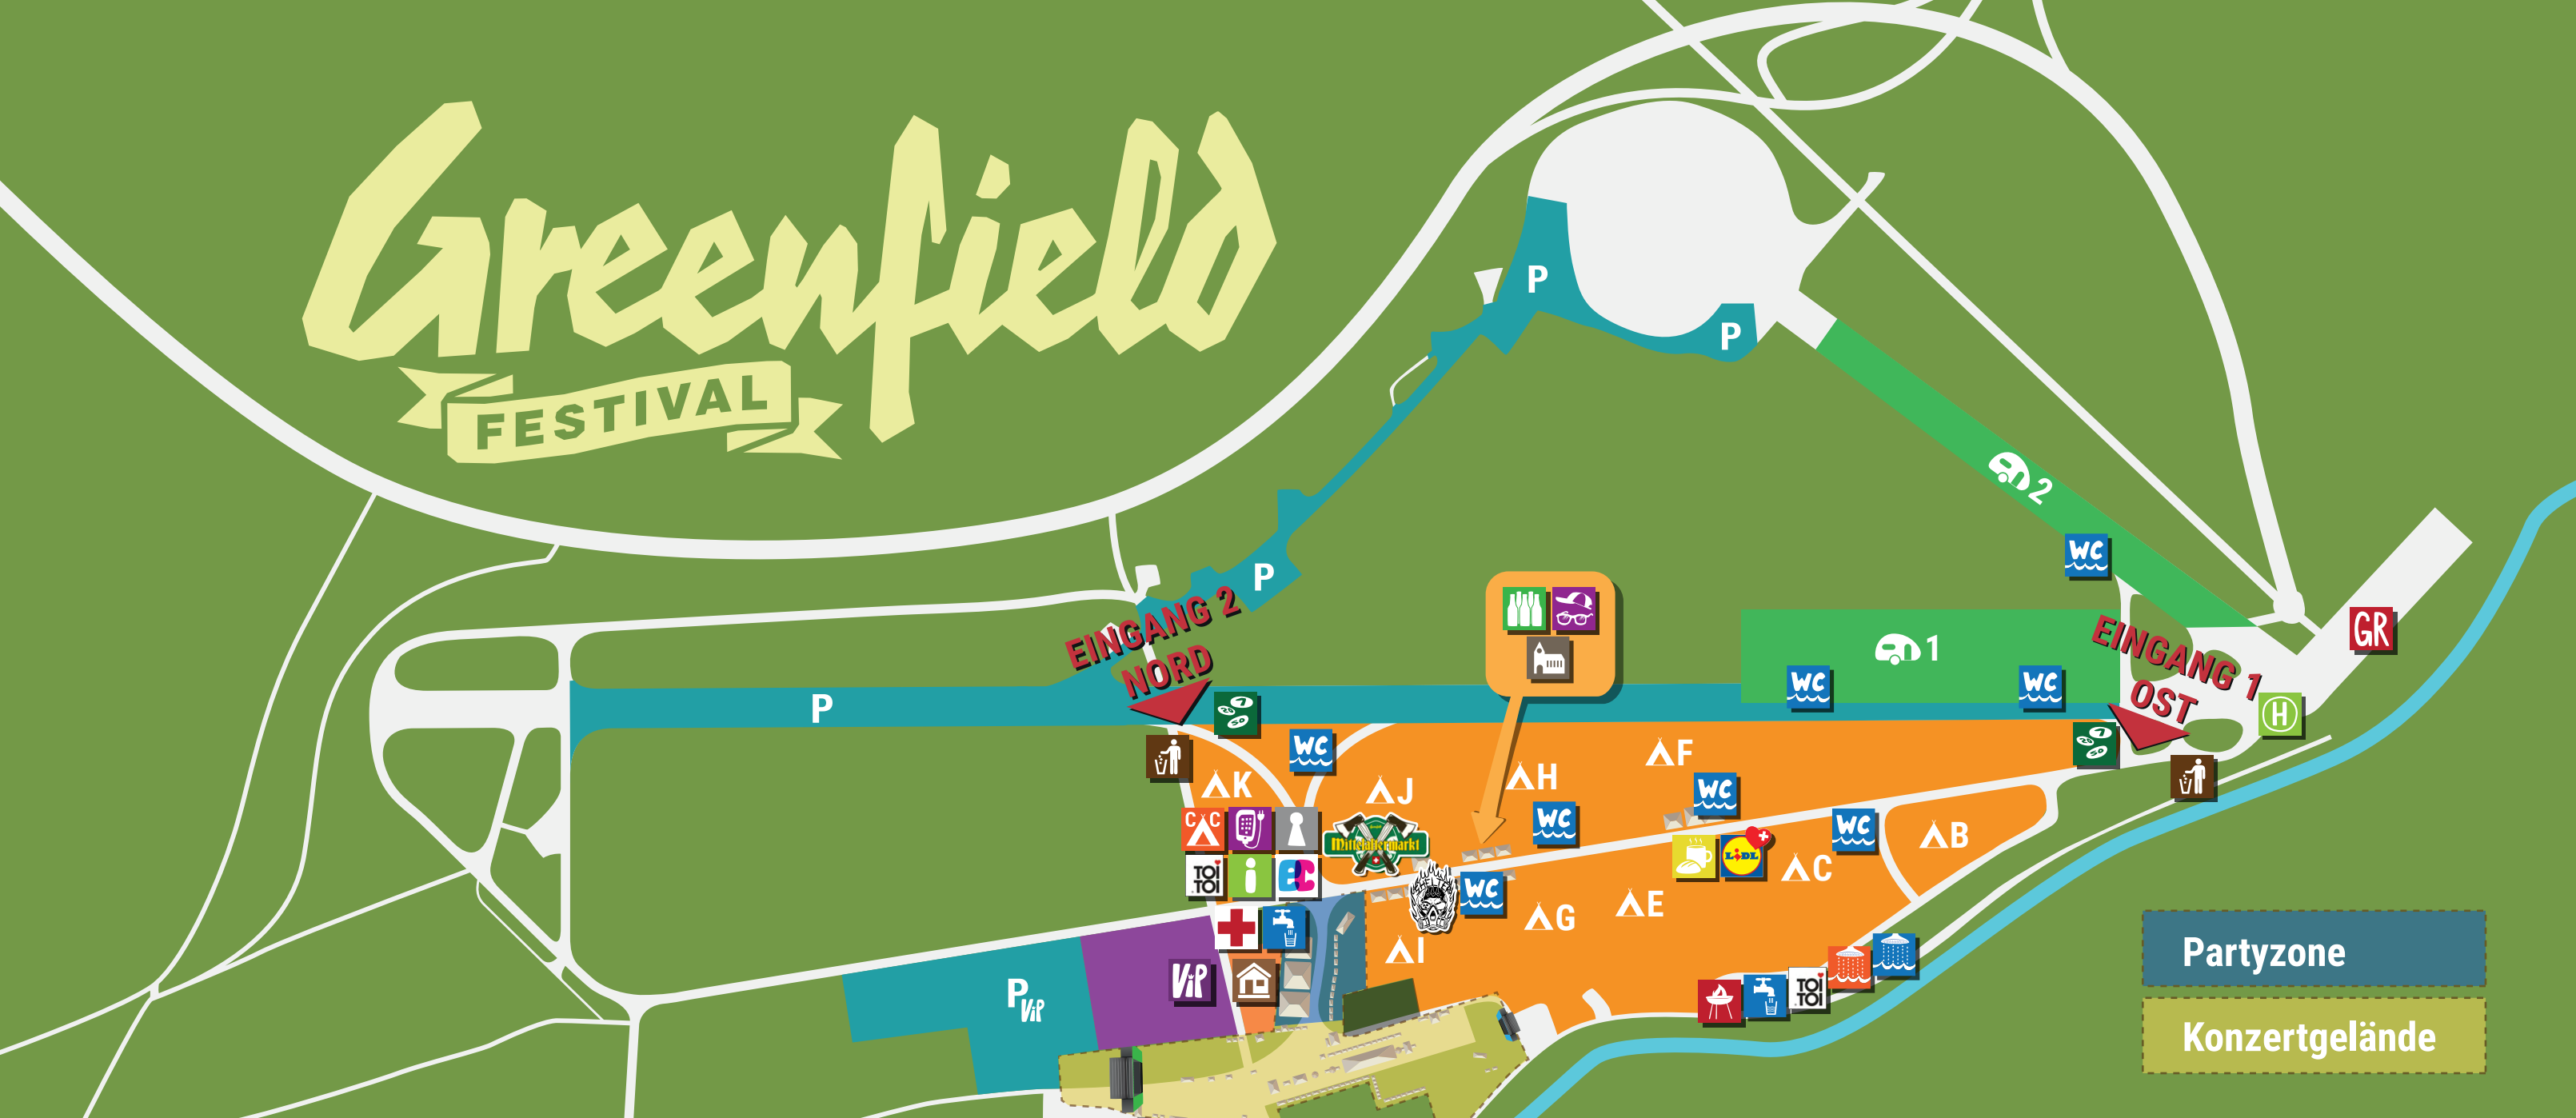

-  **Jungfrau Stage**
-  **Eiger Stage**
-  **Mittelaltermarkt**
-  **Shelter 666 «Wasteland»**
-  **VIP / Member Village**
-  **VIP / Member Lounge & Sunrise Starzone**
-  **Camping Claims**
-  **Erste Hilfe**
-  **Bänder / Kassen**
-  **Festival Merchandising**
-  **Freak Market**
-  **Rollipodest**
-  **Sanitäre Anlagen**
-  **Trinkwasser Stellen**
-  **Info Point**
-  **Cash Corner**
-  **Wertsachen-Depot**
-  **Getränke-Abholmarkt**
-  **Schattenzelt**
-  **Essen und Trinken**
-  **Handy-Lade-Service**
-  **Müllabgabe**
-  **Rücknahmestellen**
-  **The Village**
-  **Rock Block**
-  **Pirates**

-  **Cottage Village**
-  **Rugenbräu Rock Chalet**
-  **Burning Hand**
-  **Media Corner**
-  **Oberland Hopfenbar**
-  **Metal Church/
AnsprechBar**

Greenfield

FESTIVAL

Partyzone
Konzertgelände

- | | | |
|---|---|--|
|  P Parken |  CC Camping Claims |  WC Toiletten |
|  A Camping |  B Bänder / Kassen |  D Duschcamp |
|  W Wohnmobile |  I Info Point |  T Trinkwasser |
|  VIP VIP/Member Village |  E Erste Hilfe |  DC Dusch Comfort Zone |
|  M Mittelaltermarkt |  H Handy-Lade-Service |  F Freak Market |
|  L LIDL Rock Market |  W Wertsachen-Depot |  G Grillfield |
|  S Shelter 666 «Wasteland» |  TOI TOI TOI Island |  WW Wild West Breakfast & more |
| |  M Müllrückgabe |  H Shuttle Haltestelle |
| |  G Getränke-Abholmarkt |  C Cash Corner |
| |  M Metal Church/AnsprechBar |  GR Gästeregistration |